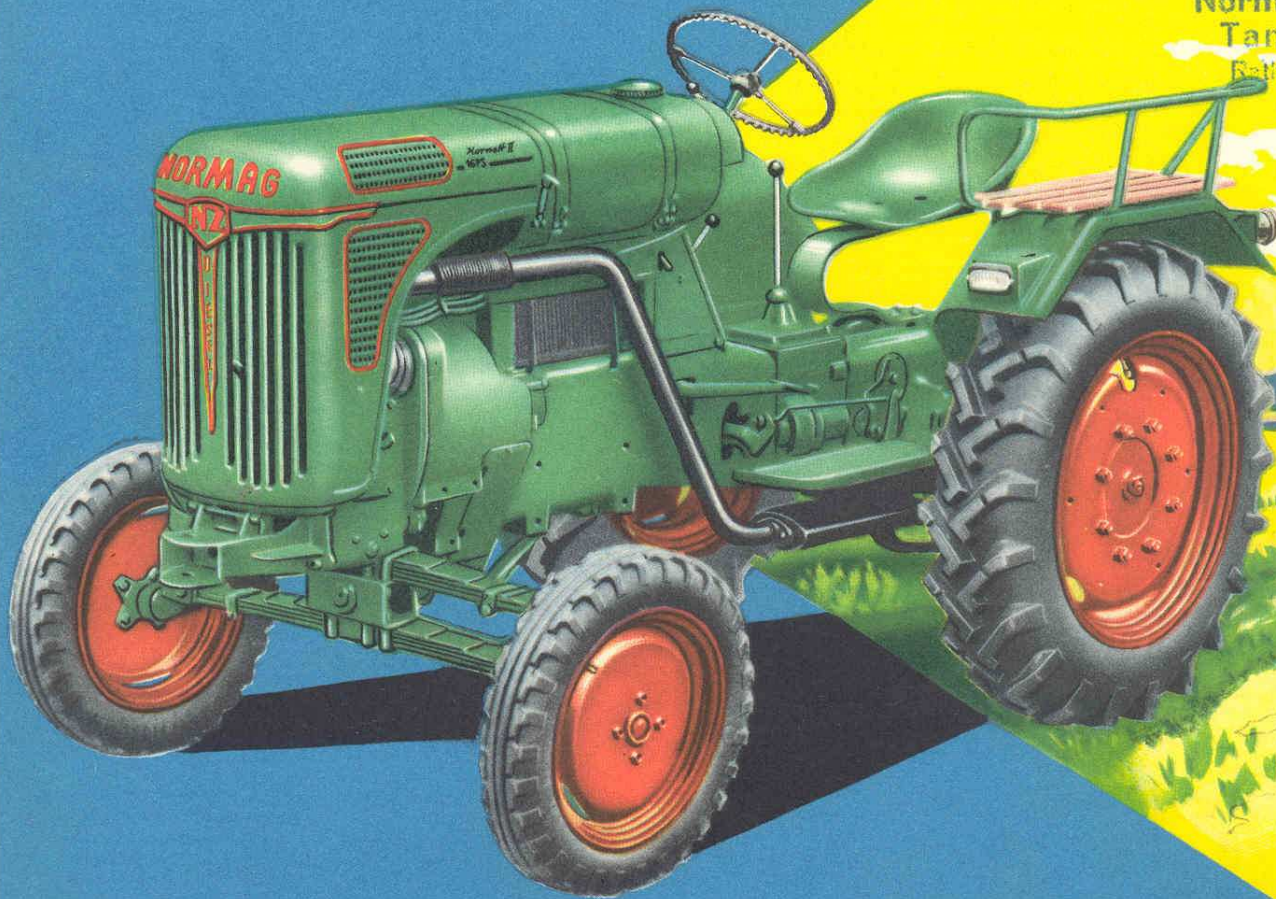

NORMAG

Diesel

ZWEITAKT · LUFTGEKÜHLT

Gustav Wagner
Landmaschinen
Tamm/Württ.
Rathausgasse 7

Gustav Wagner
Normag - Vertretung
Tamm/Württ.
Rathausgasse 7

NORMAG-KORNETT II

16/18
PS