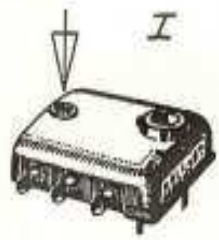

Ausführung: 1

Beschriftung:

nur LANZ,

2

Bulldog Lanz

3

LANZ Bulldog
Brust gerade

4

LANZ Bulldog
Brust gewölbt

Ausführung: A

Steigrohr:

Blech, durchgehend

B

Blech getrennt

C

Guß

Ausführung:

Wasser kasten:

I

mit Dochtschmierung

II

ohne Dochtschmierung